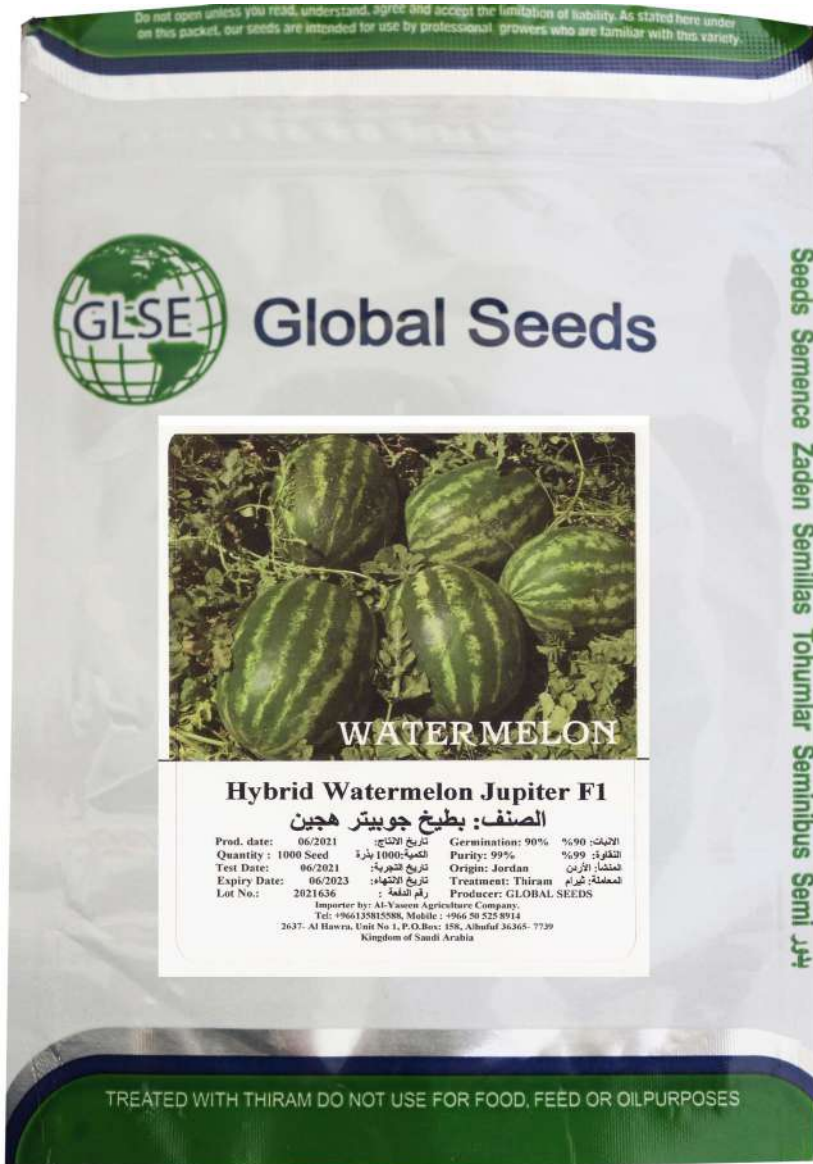

Global Seeds

الأردن

الياسين الزراعية
ALYASEEN AGRI

حبب جوبيتر

حبب مبكر و عالي الانتاجية

المواصفات	الوصف
نوع الصنف	هجين
شكل الثمار	مستطيلة
وزن الثمار/ كجم	18 - 20
لون اللب الداخلي	احمر
لون القشرة الخارجية	اخضر
نسبة السكر/ برقس	10 - 12
المدة من الزراعة حتي الحصاد / يوم	عروة شتوي 108 - عروة صيفي 75
متوسط عدد الثمار / نبات	3 - 5
التعبئة / بذرة	1000